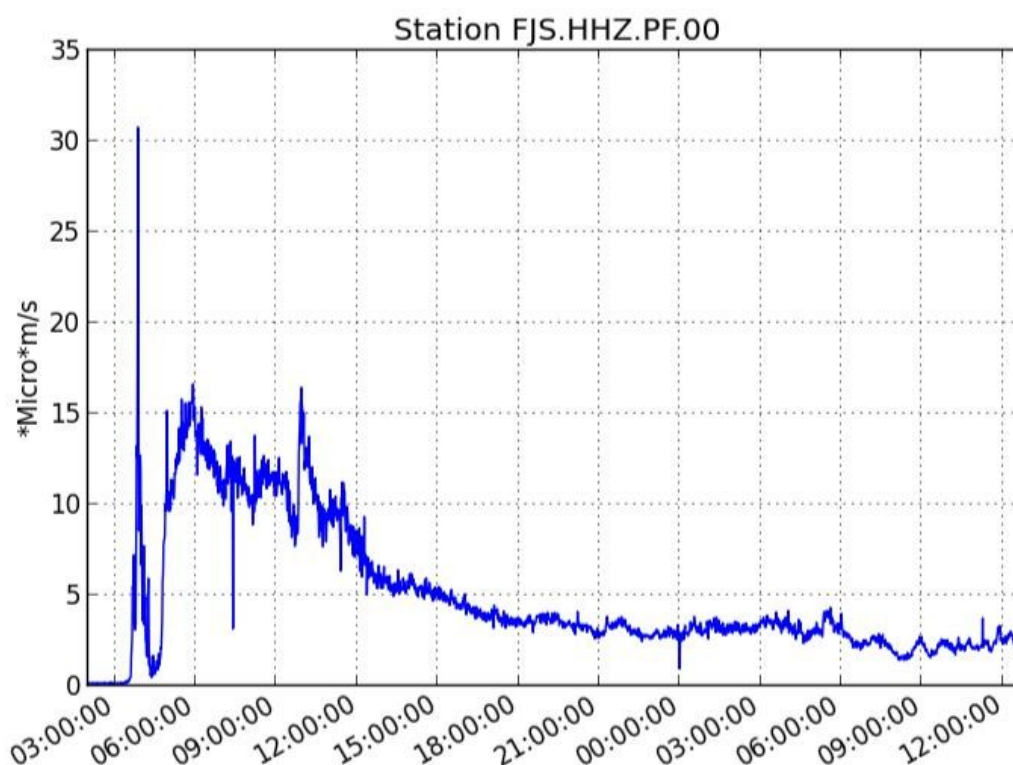

A l'attention de:
PREFECTURE - Saint Denis
PROTECTION CIVILE - Saint Denis

Bulletin d'activité du 12 Septembre 2016 - 17h00

Observatoire Volcanologique du Piton de la Fournaise

L'éruption qui a débuté hier à 8h41 (heure locale) se poursuit. Après avoir diminué d'un facteur 4 dans la journée hier, le trémor volcanique (indicateur de l'intensité éruptive en surface) est relativement stable depuis 21h00 hier soir (11 Septembre). Seule une légère diminution a été enregistrée aux alentours de 12h00 (08h00 UTC) avant de se stabiliser de nouveau. Pour rappel, l'évolution de ce paramètre, à la baisse comme à la hausse, peut changer rapidement en fonction des variations d'alimentation en profondeur.

Figure 1 : Evolution du RSAM (indicateur du trémor volcanique et de l'intensité de l'éruption) entre 7h00 (3h UTC) le 11 Septembre et 16h30 (12h30 UTC) le 12 Septembre pour la station sismique de Faujas, localisée sur le flanc Nord du volcan.

Aucune déformation significative ni sismicité n'ont été enregistrées au cours de la journée.

INSTITUT DE PHYSIQUE DU GLOBE DE PARIS

OBSERVATOIRE VOLCANOLOGIQUE DU PITON DE LA FOURNAISE - 14 RN3 27^{ème} km -
97418 La Plaine des Cafres - Téléphone : + 262 (0)2 62 27 52 92 - Fax : + 262 (0)2 62 59 12 04

Les observations faites aujourd'hui sur le terrain par les équipes de l'OVPF font état de 2 événements principaux toujours actifs sur la partie basse des fissures éruptives qui se sont ouvertes hier. L'activité de fontaine de lave au sein de ces deux événements se poursuit avec des hauteurs de l'ordre de 15-30m.